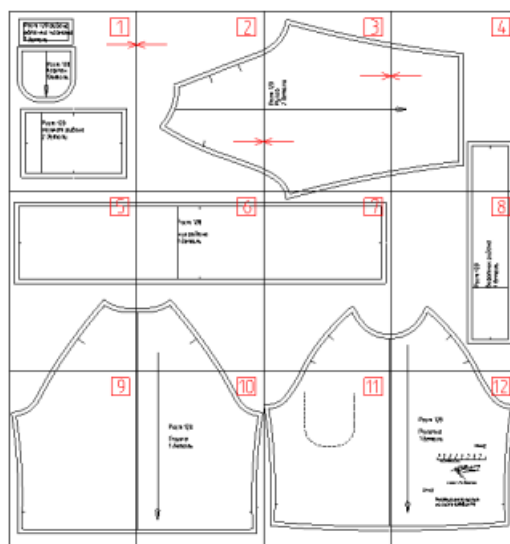

схема склейки листов

выкройка распространяется бесплатно

при публикации ссылка на автора обязательно!
Автор: модельер-конструктор Юлия Шалфанова

страничка автора в вк
<https://vk.com/kroykashik>

выкройка распространяется бесплатно

10

Рост 128

Спинка
1 деталь

12

Рост 128

Полочка
1 деталь

Сантиметровая линейка

Автор мебели: Yullia Shalanova

Инструкция по шитью
на сайте ШЛИЦА.РФ

5

Рост 128

низ рибана

1 деталь

Рост 128

Воротнок рибана
1 деталь

Рост 128 ридана
одтачка кармана
1 деталь

Рост 128
Карман
1 деталь

Рост 128
манжет ридана
2 детали

2

Росп 128
Ручкаб
2 дөмәли

3